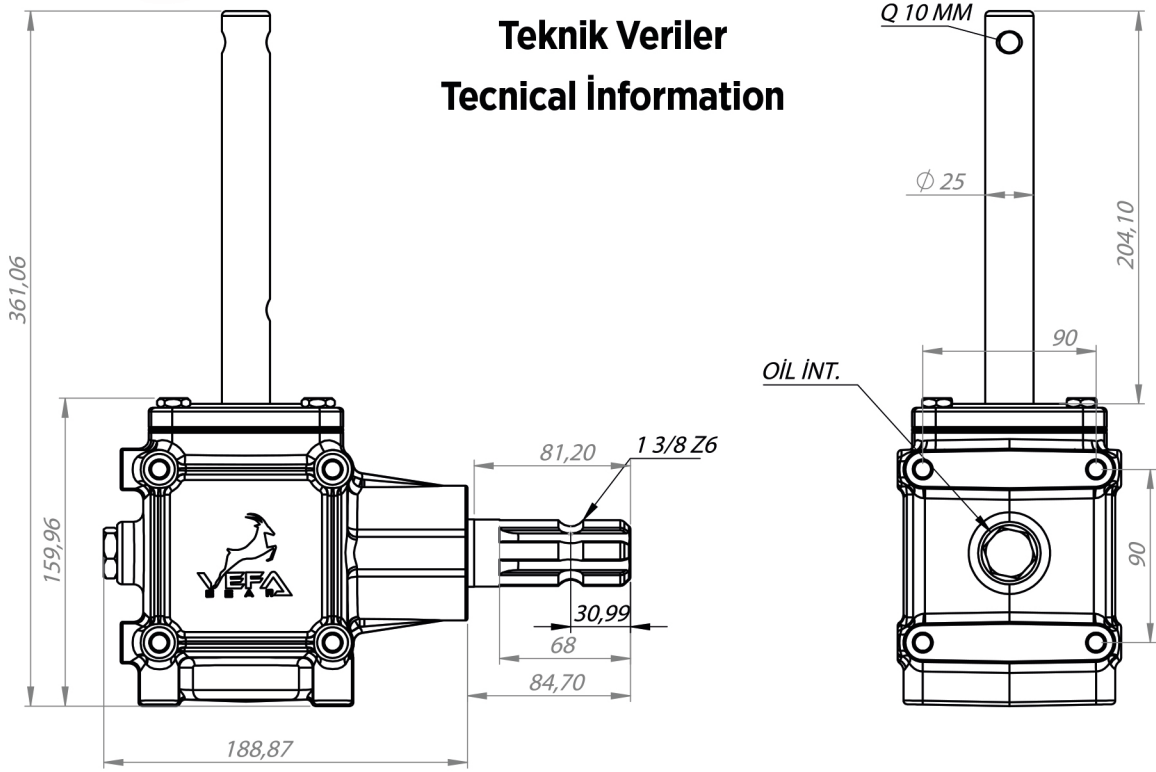

Gübre Serpme Şanzımanı Fertilizer Spreaders Gearbox

Ürün Kodu / Product Code
VF 5001 103

Teknik Veriler Technical Information

Çevrim Oranı Gear Ratio	1/1,33	Giriş Devri Input Speed	540 r.p.m.
Çıkış Devri Output Speed	720 r.p.m.	Yağ Cinsi Oil Grade	SAE 90
Dönüş Tipi Rotation	Sol	Giriş Bağlantı Tipi Input Type	ASEA 13/8
Çalışma Sıcaklığı Fluid Temperature C°	-10 +90	Yağ Hacmi Oil Volume	0,4 Lt.
Ağırlık Weight	10 KG	Malzeme Material	GG 26

Gübre Serpme Şanzımanı Fertilizer Spreaders Gearbox

Ürün Kodu / Product Code
VF 5001 103

Code Kod	Name	Parça Adı	No	Qty/Ad.
VF 5001 103-1	SHAFT 1 3/8 Z6	BAĞLANTI MİLİ	1	1
VF 5001 103-2	DIN 6885 WEDGE	DIN 6885 KAMA	2	2
VF 5001 103-3	GEAR 20 TEEHT	DIŞLİ 20 DIŞ	3	1
VF 5001 103-4	CIRCLIPS 471/25	SEKMAN 471/25	4	3
VF 5001 103-5	OIL SEAL 25*52*10	KEÇE 25*52*10	5	1
VF 5001 103-6	CIRCLIPS 471/52	SEKMAN 471/52	6	2
VF 5001 103-7	BEARING 6205	RULMAN 6205	7	4
VF 5001 103-8	BODY	GÖVDE	8	1
VF 5001 103-9	STOPPER	TAPA	9	1
VF 5001 103-10	GASKET	CONTA	10	1
VF 5001 103-11	COVER	KAPAK	11	1
VF 5001 103-12	SCREW	CİVATA	12	4
VF 5001 103-13	OIL SEAL 35*47*10	KEÇE 35*47*10	13	1
VF 5001 103-14	GEAR 15 TEEHT	DIŞLİ 15 DIŞ	14	1
VF 5001 103-15	SHAFT	MİL	15	1