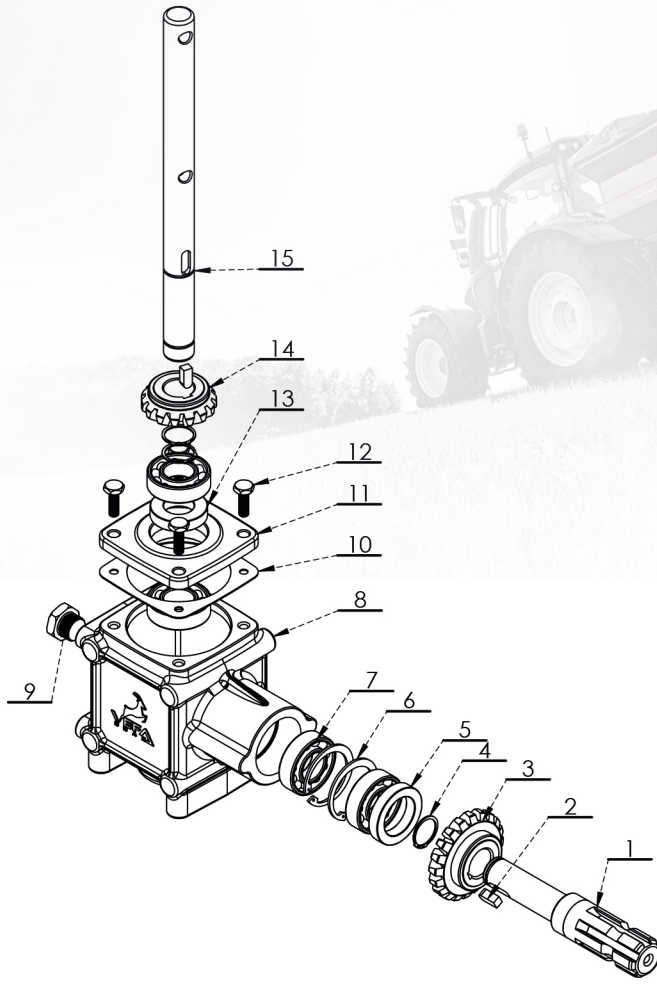

Gübre Serpme Şanzımanı Fertilizer Spreaders Gearbox

Ürün Kodu / Product Code
VF 5001 103

Teknik Veriler Technical Information

Çevrim Oranı Gear Ratio	1/1,33	Giriş Devri Input Speed	540 r.p.m.
Çıkış Devri Output Speed	720 r.p.m.	Yağ Cinsi Oil Grade	SAE 90
Dönüş Tipi Rotation	Sol	Giriş Bağlantı Tipi Input Type	ASEA 13/8
Çalışma Sıcaklığı Fluid Temperature C°	-10 +90	Yağ Hacmi Oil Volume	0,4 Lt.
Ağırlık Weight	10 KG	Malzeme Material	GG 26

Gübre Serpme Şanzımanı Fertilizer Spreaders Gearbox

Ürün Kodu / Product Code
VF 5001 103

Code Kod	Name	Parça Adı	No	Qty/Ad.
VF 5001 103-1	SHAFT 1 3/8 Z6	BAĞLANTI MİLİ	1	1
VF 5001 103-2	DIN 6885 WEDGE	DIN 6885 KAMA	2	2
VF 5001 103-3	GEAR 20 TEEHT	DIŞLİ 20 DIŞ	3	1
VF 5001 103-4	CIRCLIPS 471/25	SEKMAN 471/25	4	3
VF 5001 103-5	OIL SEAL 25*52*10	KEÇE 25*52*10	5	1
VF 5001 103-6	CIRCLIPS 471/52	SEKMAN 471/52	6	2
VF 5001 103-7	BEARING 6205	RULMAN 6205	7	4
VF 5001 103-8	BODY	GÖVDE	8	1
VF 5001 103-9	STOPPER	TAPA	9	1
VF 5001 103-10	GASKET	CONTA	10	1
VF 5001 103-11	COVER	KAPAK	11	1
VF 5001 103-12	SCREW	CİVATA	12	4
VF 5001 103-13	OIL SEAL 35*47*10	KEÇE 35*47*10	13	1
VF 5001 103-14	GEAR 15 TEEHT	DIŞLİ 15 DIŞ	14	1
VF 5001 103-15	SHAFT	MİL	15	1